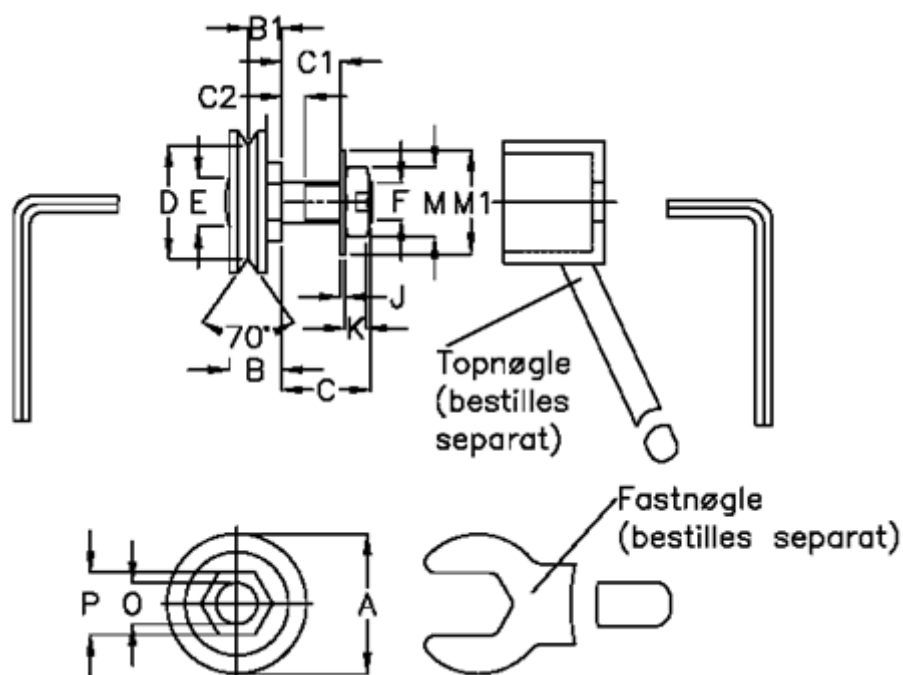

Varenummer: 0571519195  
 Beskrivelse: Hepco GV3 leje GLJ 195 CNS  
 Slimline m. lang aksel

## Mål

a = 19.5	F = M6x0,75
B = 9.2	J = 0.80
B1 = 5.7	K = 3.2
C = 14	M = 10
C1 = 10.0	M1 = 13
C2 = 2.5	O = 6
D = 14.80	P = 11
E = 7.0	vægt kg/1000 = 0.014